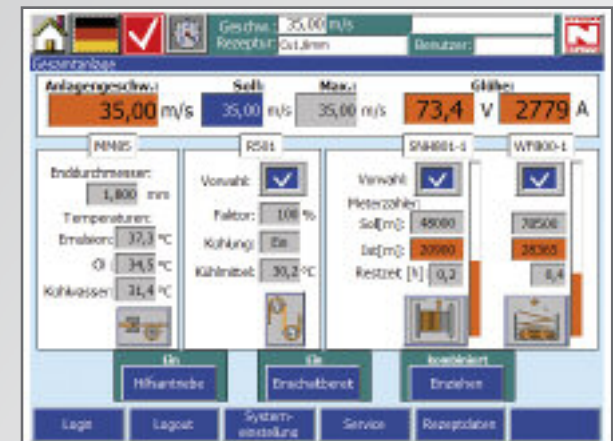

Vorteile

- Diagnose und Beseitigung von Störungen weltweit über das Telefonnetz
- Störungsbehebung mittels NTS PROF zur Vermeidung längerer Produktionsausfallzeiten
- Einsparung von Service-Einsätzen
- hohe Verfügbarkeit der NIEHOFF-Systemspezialisten
- überprüf- und reaktivierbare Software
- Datentransfer für Informationen zur Anlagenwartung und NIEHOFF-Programmarchivierung
- Unterstützung des Servicepersonals bei der Fehlerbehebung
- für mehrere NIEHOFF-Anlagen nutzbare Hardwareausstattung